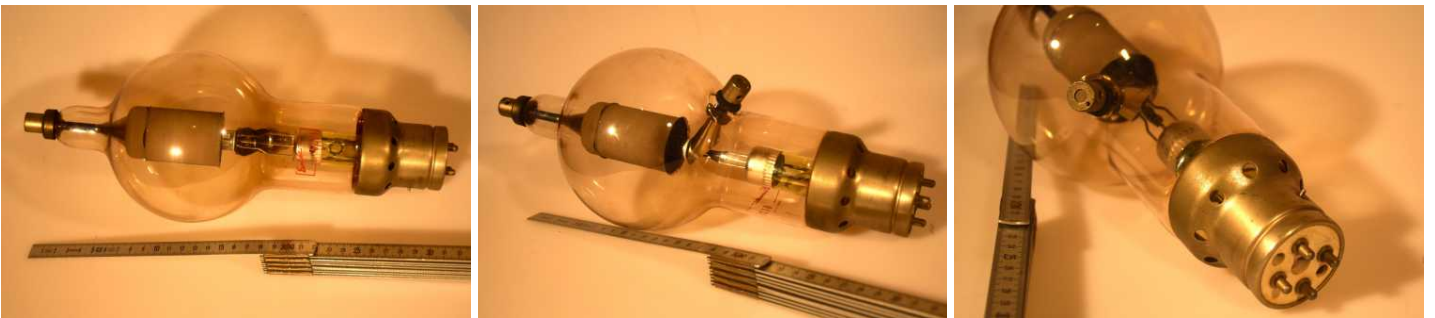

C037 Lampe Adzam QB35/750