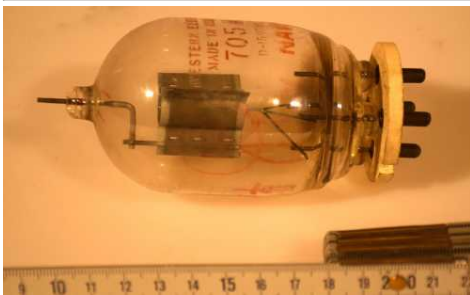

2 lampes disponibles

**C044** Lampe ATS 25 ZA 396

**C045** Lampe Chatam Electronics JAN CAMG 5R4WGA

**C046** Lampe Philips 8165 4 65 A

**C047** Western Electric 705 A

**C049** Lampe Telefunken RL12T15

**C050** Lampe Jaylow tube T55