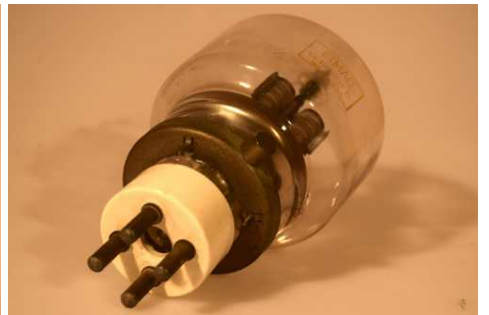

Idem lampes C058 et C059

**C059** Lampe Kenotron Fotos Grammont VENDU

Idem lampe C058

**C060** Lampe ??

**C061** Lampe Eimac VT129/304

USA 1924

C062 Lampe Telefunken RL 12 P35

C063 Lampe ??.

C064 Lampe E4M Metal VENDU

C065 Lampe.? VENDU

C066 Lampe..? VENDU

C067 Lampe. , lot de 2

C068 Lampe ??..?

C069 Lampe-

C070 Lampe Ã©clairage

C071 Lampe E27 110V 16 W