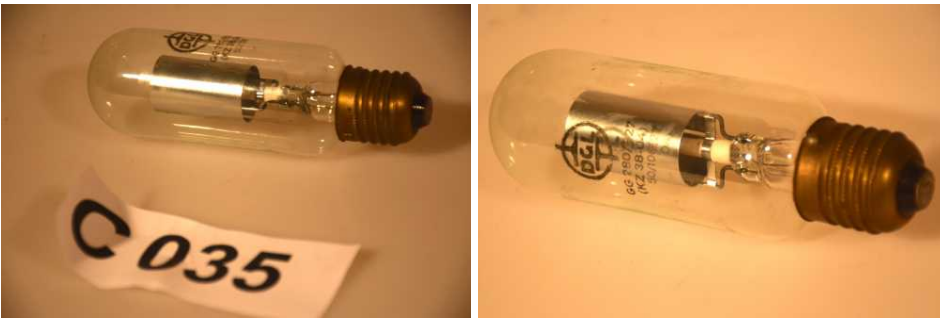

C029 Lampe ACEC F 296

**C030** Lampe Adzam 50 VENDU

**C031** Lampe Chatham Electronics JAN-CAMG-3B28

**C032** Lampe Raytheon RK715B

**C033** Lampe Tungfram Barium tube P460 VENDU

C034 Lampe GL 3C22 VENDU

C035 Lampe DGL GG280/E27 KZ38\_04