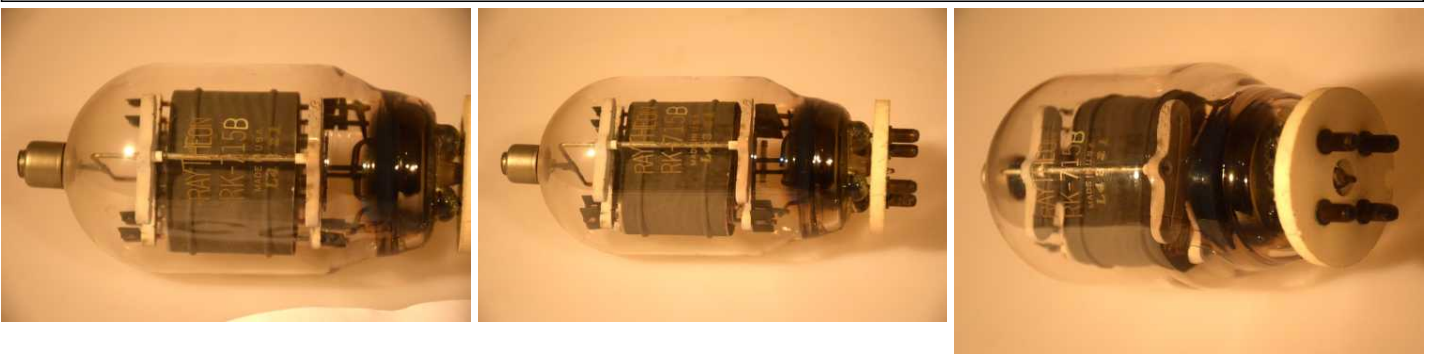

**C024** Lampe Siemens RS1003

**C025 Lampe ADZA 1119**

**C026 Lampe Marconi 9EM/SBA**

**C027 Lampes Valvo Philips DCX4/1000 lot de 3**

2 Valvo et 1 Philips

Voir aussi C286 , 1 Valvo et 1 Philips

C028 Lampe Reiwitz & Kaufman 4E27/257-B JA4E27 VENDU

C029 Lampe ACEC F 296

**C030** Lampe Adzam 50 VENDU

**C031** Lampe Chatham Electronics JAN-CAMG-3B28

**C032** Lampe Raytheon RK715B

**C033** Lampe Tungfram Barium tube P460 VENDU

C034 Lampe GL 3C22 VENDU

C035 Lampe DGL GG280/E27 KZ38\_04

C036 Lampe EIMAC 6C21

C037 Lampe Adzam QB35/750

C038 Lampe Marconi HMV PX4

C039 Lampe GE VT 4 C VENDU

C040 Lampe Telefunken RS 683

**C041** Lampe RY13 OTN91

**C042** Lampe CV 1222 NT39

**C043** Lampe GE GL866A/866

2 lampes disponibles

**C044** Lampe ATS 25 ZA 396

**C045** Lampe Chatam Electronics JAN CAMG 5R4WGA

**C046** Lampe Philips 8165 4 65 A

**C047** Western Electric 705 A

**C049** Lampe Telefunken RL12T15

**C050** Lampe Jaylow tube T55